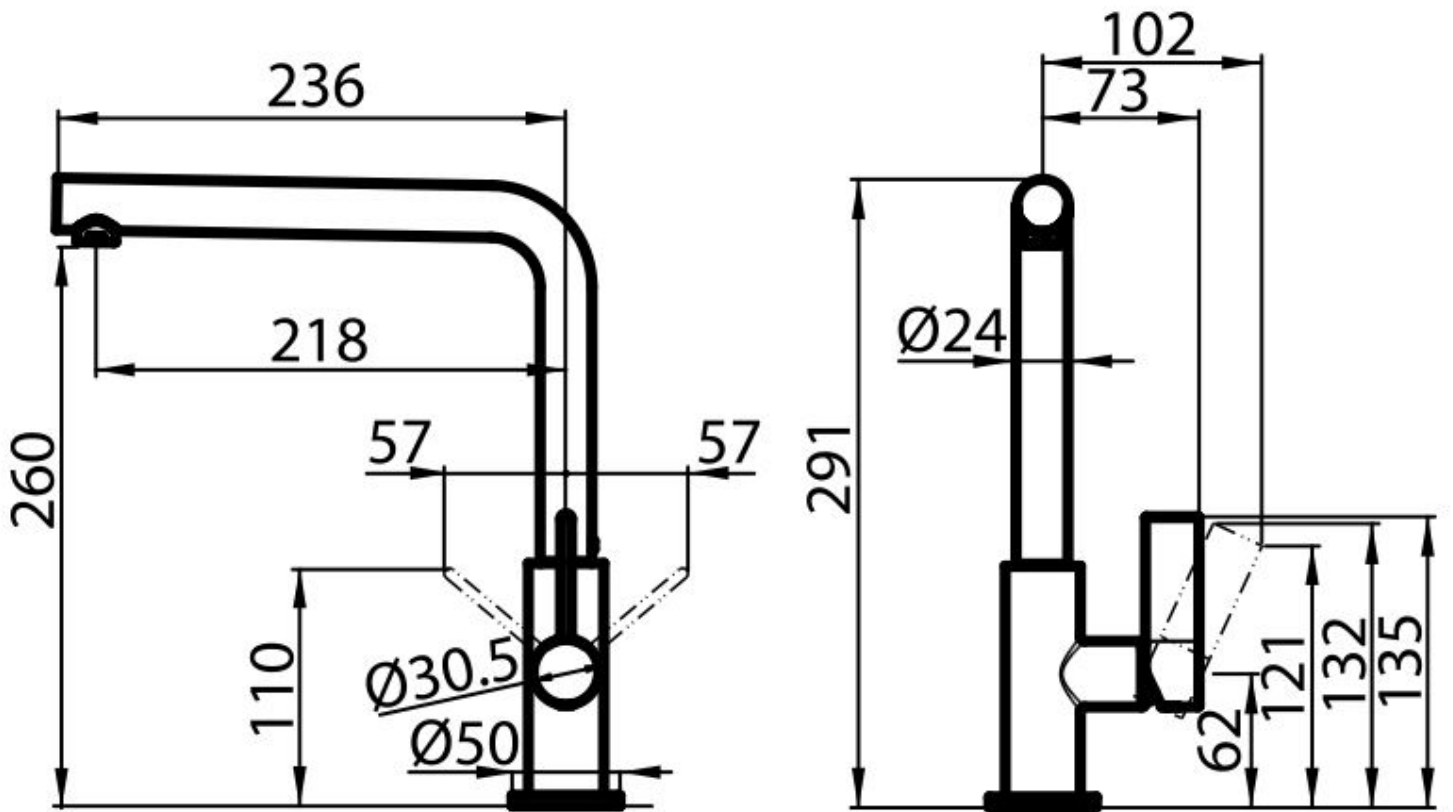

Colorazione Copper

Finitura PVD

Materiale Ottone

Texture Cromato

Angolo di rotazione 360°

Base d'appoggio ø50mm

Cartuccia Con dischi ceramici

Foro mixer ø35mm

Ingombro posteriore 35mm

Spessore max top 40 mm

DATI TECNICI

GALLERIA FOTOGRAFICA